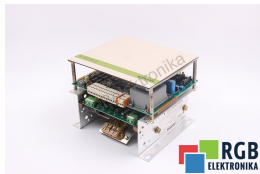

## 6RA2113-6DK26-0 E260/15 MREQ-GCG6K26-2A0 260V 15A COMPACT CONVERTER SIMOREG SIEMENS ID16011

Używany SIEMENS 6RA2113-6DK26-0  
Sprzęt przetestowany i wyczyszczony.  
24 miesiące gwarancji  
Dedykowany kurier  
Wysyłka w 24h

### DANE TECHNICZNE

PRODUCENT	SIEMENS
MODEL	6RA2113-6DK26-0
KATEGORIA	Serwonapędy i falowniki
WAGA [KG]	3.0

WSPARCIE DOSTĘPNE 24/7  
[+48 71 750 09 78](tel:+48717500978)

NAPISZ DO NAS  
[info@rgbelektronika.pl](mailto:info@rgbelektronika.pl)